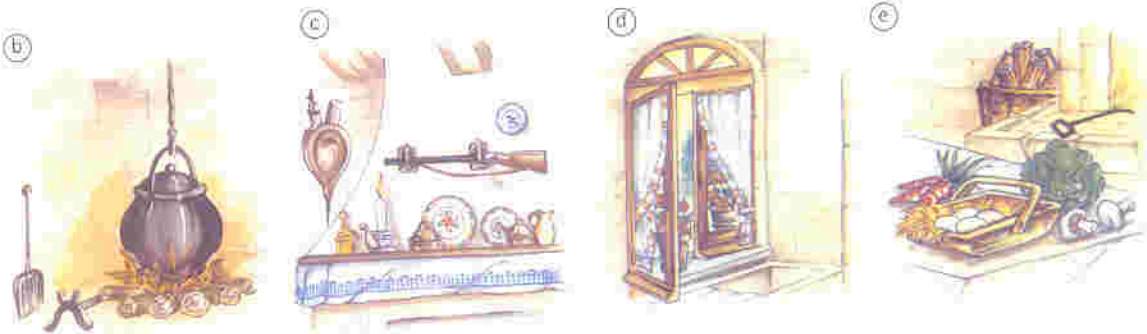

REF: 70.094-A
DESCRIPCIÓN: BODEGÓN CHIMENEA
TAMAÑO: 4 (del 1 al 4)
ESCENAS: 7 (a, b, c, d, e, f, g)

Calcodecor
calcodecor s.a.

EDICIÓN: CERÁMICA
PIRINTI: CERAMIC
GÜESSEN: GERÄTIGE
SNAUS: CERAMIK
770 - 850 ° C

VENTA: SALE: VENTE: VERKAUF:	FOR MOTIVOS BY MOTIFS PAR MOTIFS PER STÜCK	(a)
TAMAÑO SIZE TAILLE GRÖSSE	C.M.	ESCENA SCENE SCÈNE SZENE
1	30 x 40	a
2	10 x 10	b, c, d, e
3	6,5 x 40	f
4	3,5 x 40	g