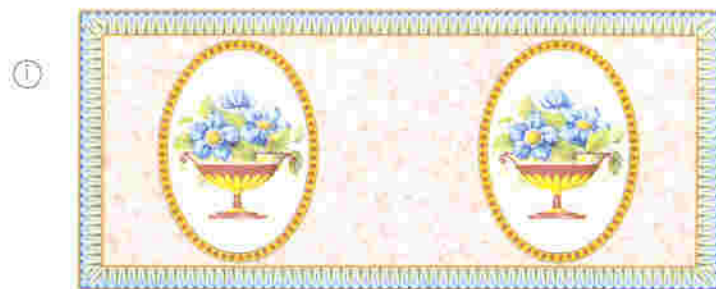

DEC 70.126-A

DESCRIPCIÓN RUTH

TAMAÑOS 15 (1, 2,3, 6, 7, 8, 9, 10, 11, 12, 13, 14, 15, 16, 17)

ESCENAS 15 (a, b, c, d, e, f, g, h, i, j, k, l, m, n, ñ)

Calcodecor

calcodecor s.a.

TECNOLOGIA: CERÁMICA
FINITRA: CERÁMICA
SUTUTONI: CERÁMICA
BRAND: KERAVIK 770 - 850 °C

TAMAÑO SIZE TAILLE GRÖSSE	CIM.	ESCENA SCENE SCENE SCENE
1	25	a, b, c, d
2	19	a, b, c, d
3	15	a, b, c, d
6	7,5	a, b, c, d
7	13	e, f, g, h
8	10	e, f, g, h
9	7,5	e, f, g, h
10	5	e, f, g, h
11	3,5	e, f, g, h
12	8,9 x 19,5	i, j, k, l
13	26	m
14	21,5	m
15	14,2	n
16	2,4 x 57,5	ñ
17	1 x 57,5	ñ