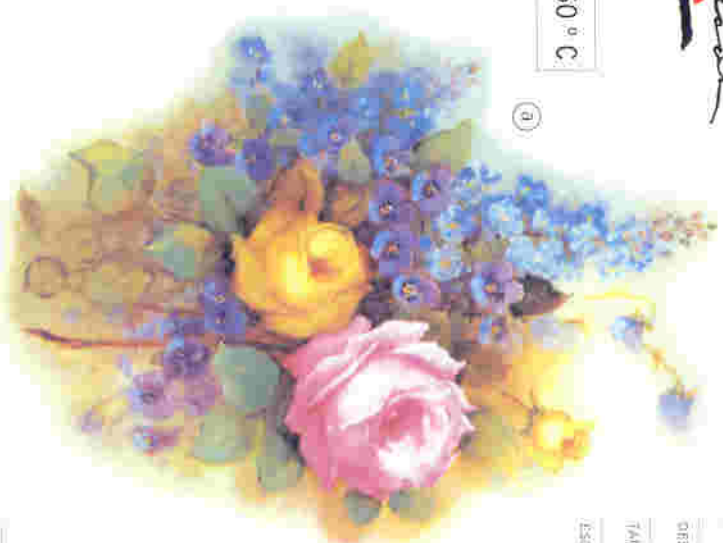

Calcoddecor

calcoddecor s.a

DESCRIPCIÓN: TALLAS DE
CERAMICA
CUBIERTA
GRANDE
770 - 850 º C.

(b)

(a)

DEU

70.145-A

DESCRIPCIONS

ZAIDA

TAMANYOS

10 (del 1 al 10)

ESCRIMAS

3 (a, b, c)

(c)

TAMANYO SIZE TAILLE GROSSE	CM	ESCENA SCENE SCÈNE SZENE
1	17	a
2	19	a
3	10,5	a
4	7,5	a
5	5	a
6	3,8	a
7	1,7	c
8	2,5	b
9	5	b
10	2,5	b

VENTA:
SALE:
VIENTE:
VERKAUF:

POK MOTIVOS
BY MOTIVES
PAR MOTIFS
FÜR STÜCK