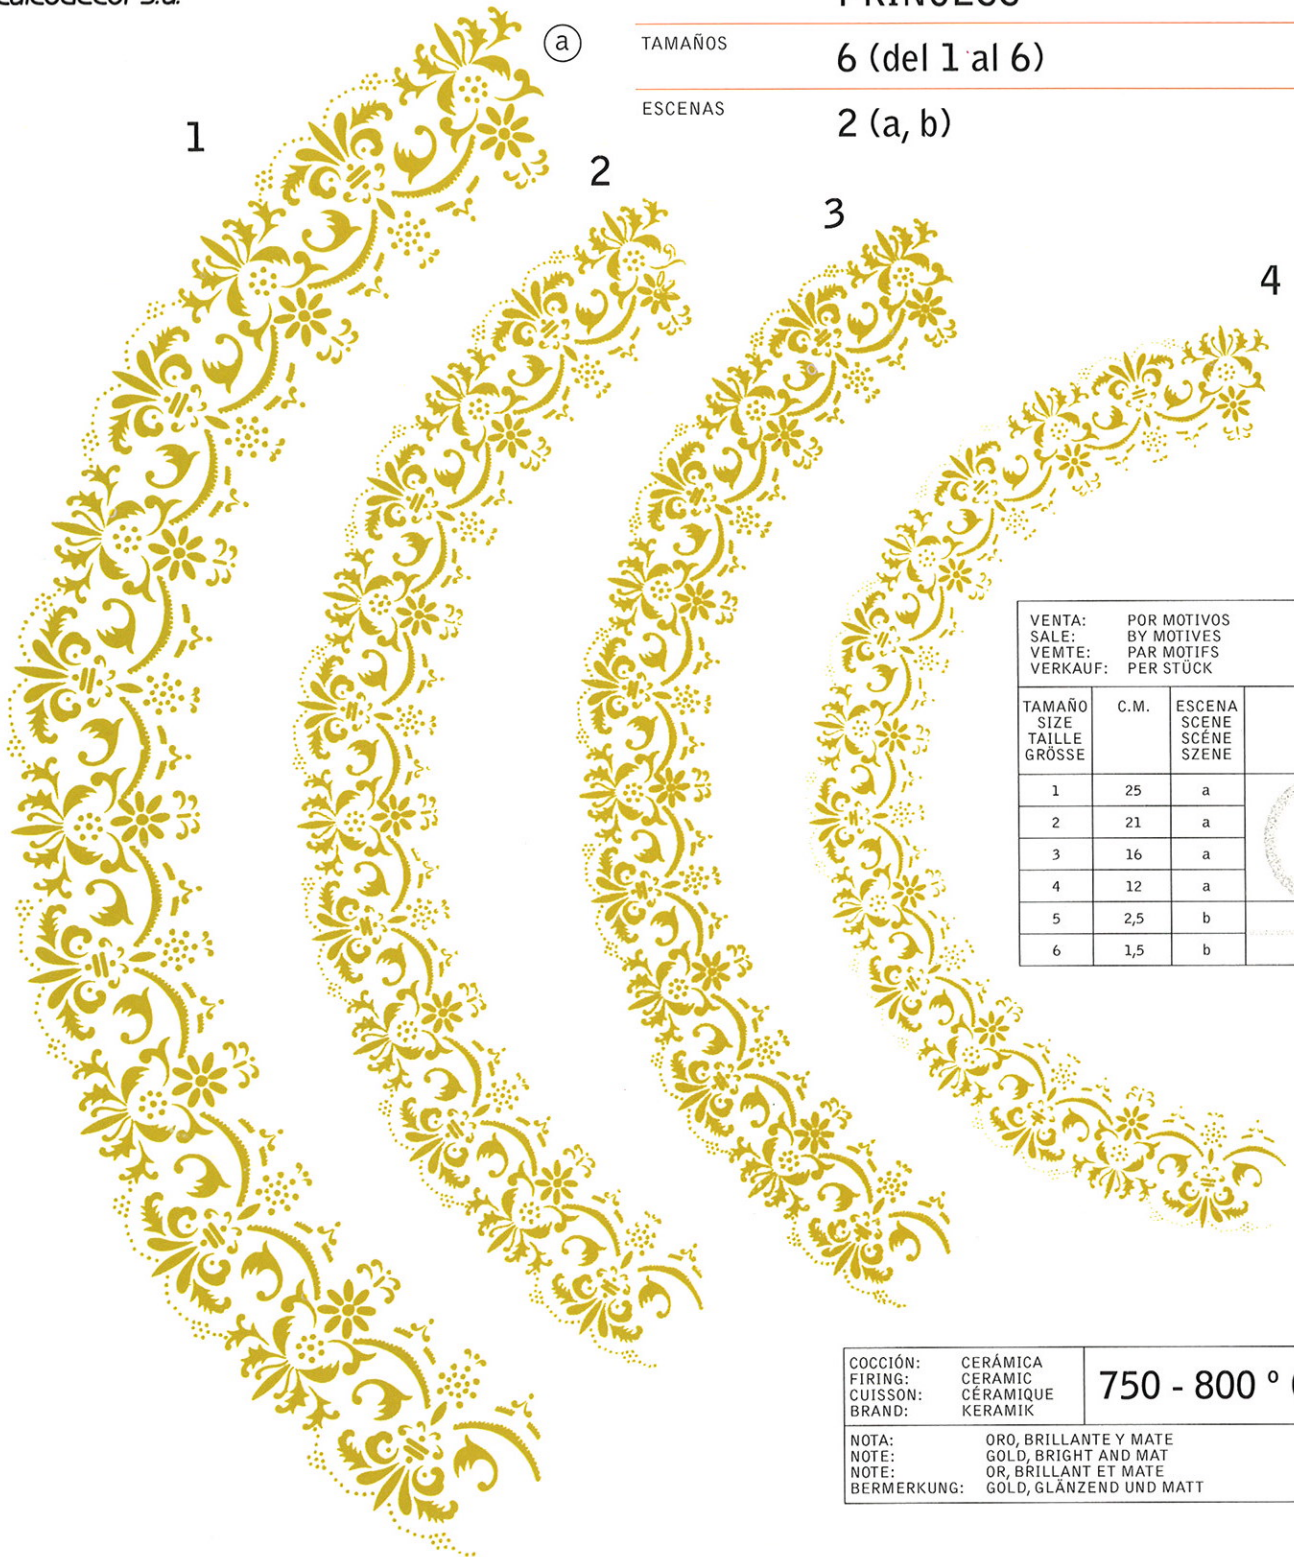

DEC.

70.055-A

DESCRIPCIÓN

PRINCESS

TAMAÑOS

6 (del 1 al 6)

ESCENAS

2 (a, b)

VENTA:	POR MOTIVOS		
SALE:	BY MOTIVES		
VENTE:	PAR MOTIFS		
VERKAUF:	PER STÜCK		
TAMAÑO SIZE TAILLE GRÖSSE	C.M.	ESCENA SCENE SCÈNE SZENE	
1	25	a	
2	21	a	
3	16	a	
4	12	a	
5	2,5	b	
6	1,5	b	

COCCIÓN:	CERÁMICA	750 - 800 ° C
FIRING:	CERAMIC	
CUISSON:	CÉRAMIQUE	
BRAND:	KERAMIK	
NOTA:	ORO, BRILLANTE Y MATE	
NOTE:	GOLD, BRIGHT AND MAT	
NOTE:	OR, BRILLANT ET MATE	
BERMERKUNG:	GOLD, GLÄNZEND UND MATT	

(b) 5 Longitud (Length) 38 cm