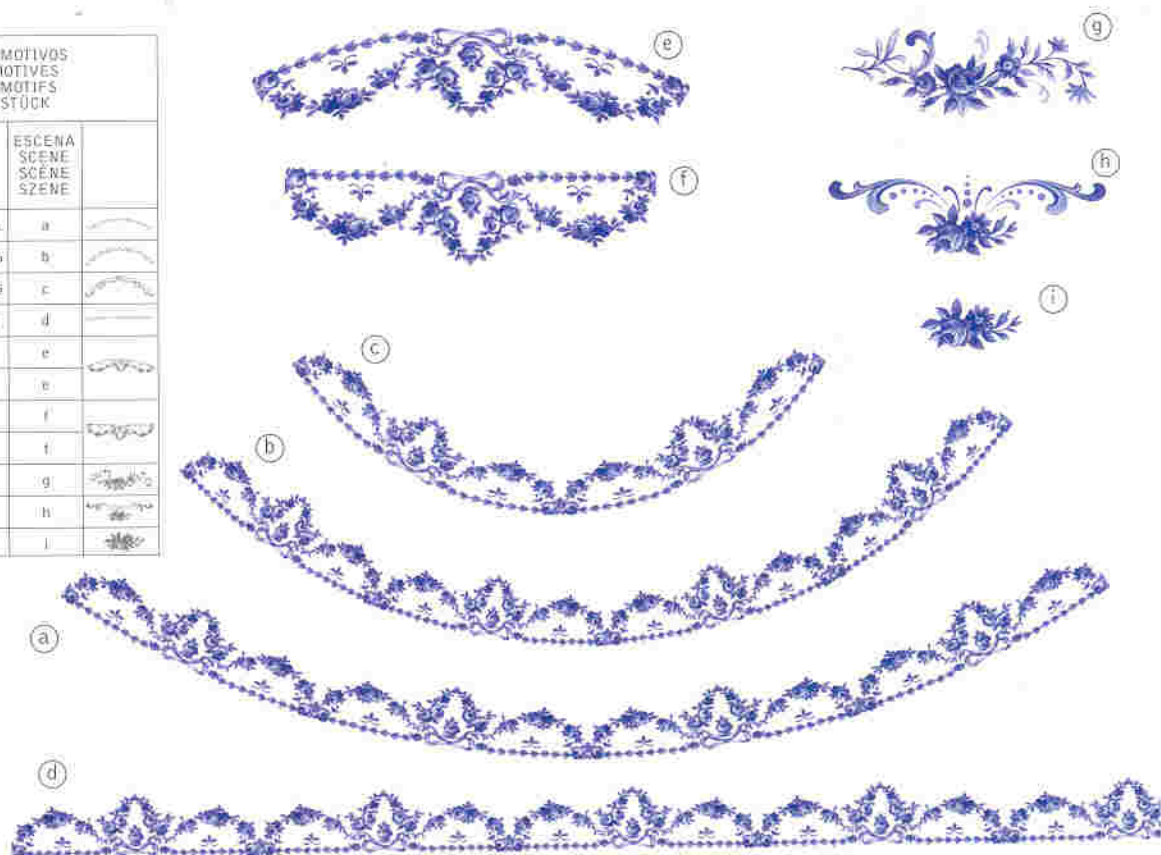

DEC: 70.217-A
DESCRIPCIÓN: EVA AZUL
TAMAÑOS: 11 (del 1 al 11)
ESCENAS: 9 (a, b, c, d, e, f, g, h, i)

Calcodecor
calcodecor s.a.

CONDICIÓN:	CERÁMICA	770 - 850 ° C
FINIS:	CÉRAME	
COISSON:	CÉRAMIQUE	
BRAND:	CERAMIC	

TAMAÑO SIZE TAILLE GRÖSSE	C.M.	ESCENA SCENE SCÈNE SZENE	
1	Arco ø 41	a	
2	Arco ø 26	b	
3	Arco ø 19	c	
4	1 x 57,5	d	
5	9,4	e	
6	7,2	e	
7	8-	f	
8	5,6	f	
9	5,5	g	
10	5,9	h	
11	2,2	i