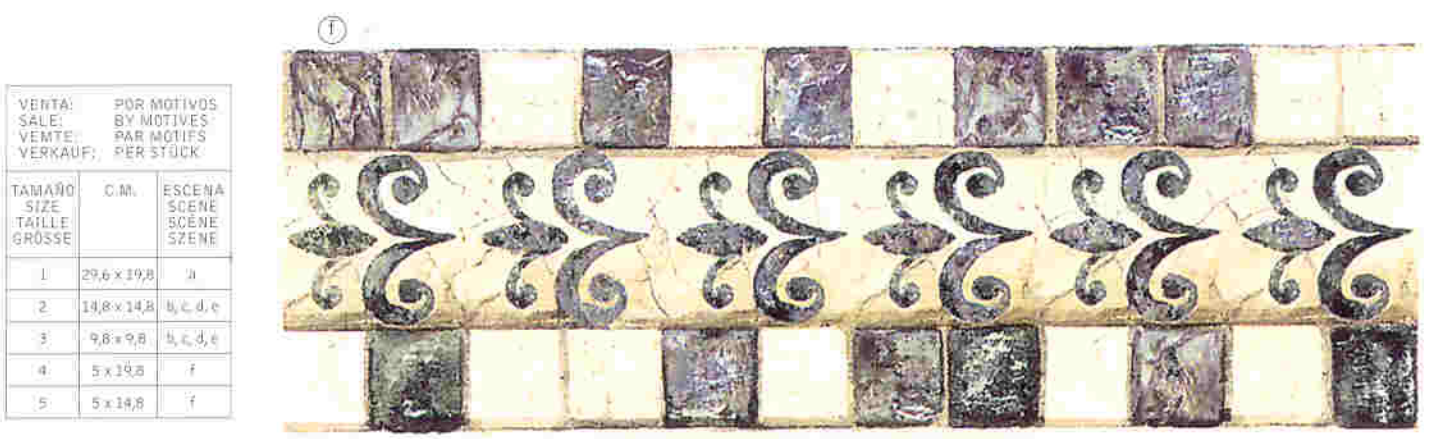

DEC.	70.196-A
DESCRIPCIÓN	CAPE ANN
TAMAÑOS	5 (del 1 al 5)
ESCENAS	6 (a, b, c, d, e, f)

Calcodecor

calcodecor s.a.

CUCCION FOUR CUISISON BRANDI	DE FORNIDA DE FURNIS CERAMIQUE KERAMIK	770 - 850 ° C

TAMAÑO SIZE TAILLE GRÖSSE	C.M.	ESCENA SCÈNE SCÈNE SZENE
1	29,6 x 19,8	a
2	18,8 x 14,8	b, c, d, e
3	9,8 x 9,8	b, c, d, e
4	5 x 14,8	f
5	5 x 14,8	f