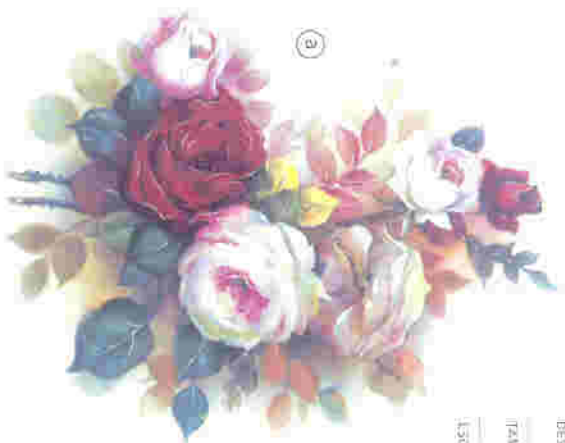

Calcodecor

calcodecor s.a.

COCCIONI: 770 - 850 ° C
FILMATA: 770 - 850 ° C
CUTS/COLE: 770 - 850 ° C
BRAND: 770 - 850 ° C

DEF.

70.146-A

DESCRIPCION

ROSES

TAMAMOS

8 (del 1 al 8)

USCMAS

1 (a)

TAMAND / SIZE TAILLE GROSSE	C.M.	ESCENA SCENE SCENE SCENE
1	19,5	a
2	14,5	a
3	12	a
4	9,2	a
5	7,5	a
6	6	a
7	5	a
8	3,9	a