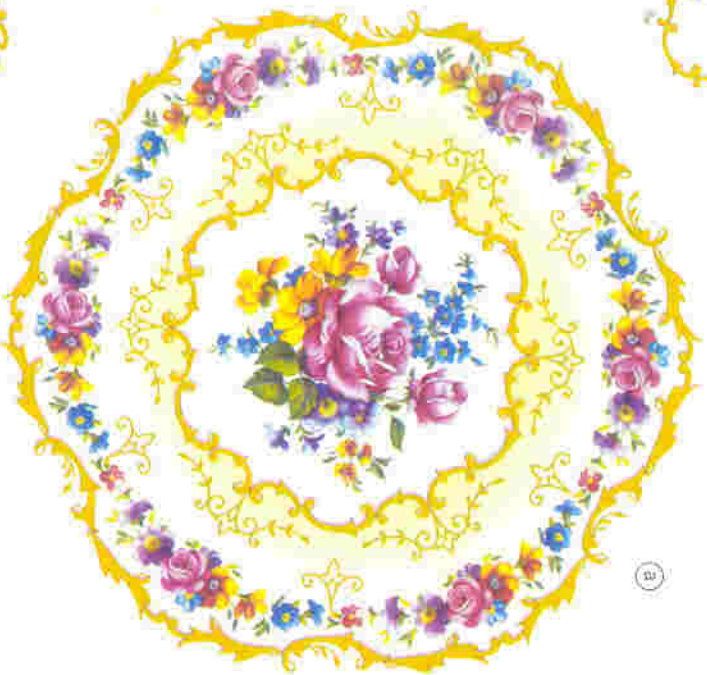

REF.

70.143-A

DESCRIPCIÓN:

BATALLA

TAMAÑOS

18 (del 1 al 18)

ESQUEMAS

5 (a, b, c, d, e)

calcedor s.a.

COCCION FIRAZI BIRAZI	CERAMICA SERAMIC SERAMIC	770 - 850 ° C

VERTE: SALE: VERTE: VERHAUF:	HOR.MOTIVOS BY.MOTIFS PAR.MOTIFS PER.STUOK	TAMAÑO SIZE TAILLE GRÖSSE	C.M. SIZE SCENE SCENE SCENE	ESQUEMA SCENE SCENE SCENE
1		17,5	aa	
2		9,5	a	
3		7,5	b	
4		5	b	
5		3,5	cc	
6		13,5	c	
7		10,5	c	
8		8,5	c	
9		6,5	c	
10		4	c	
11		9	d	
12		7	d	
13		5	dd	
14		3,4	d	
15		2	ff	
16		1,4	d	
17		1,2	e	
18		3,5	e	

(b)

(d)

(e)

(a)

(c)