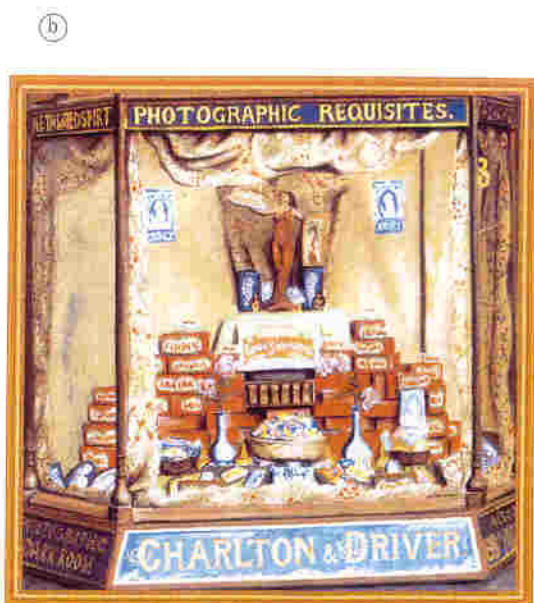

DEC.	70.249-A
DESCRIPCIÓN	MAIN STREET SHOP
TAMAÑOS	4 (del 1 al 4)
ESCENAS	3 (a, b, c)

Calcodecor

calcodecor s.a.

COLOR:	CERAMICA	770 - 850 ° C
FIRING:	CERAMIC	
GLAZING:	CERAMIQUE	
BRAND:	KERAMIK	

TAMAÑO SIZE TAILLE GRÖSSE	C.M.	ESCENA SCENE SCÈNE SZENE	
1	39,4 x 43,8	a	
2	19,5 x 29,3	a	
3	14,6 x 14,6	b, c	
4	9,8 x 9,8	b, c