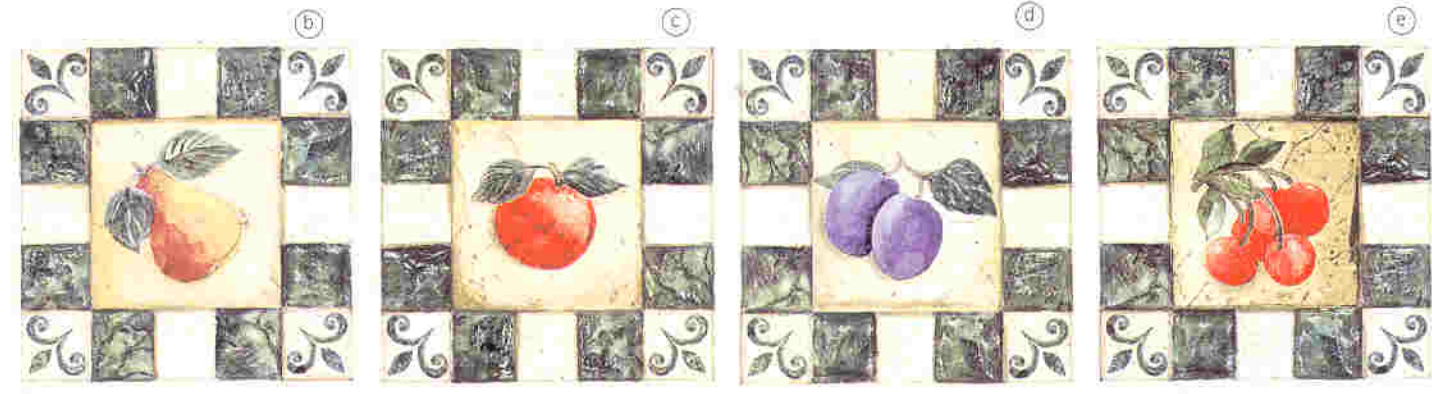

DEC.	70.196-A
DESCRIPCIÓN	CAPE ANN
TAMAÑOS	5 (del 1 al 5)
ESCENAS	6 (a, b, c, d, e, f)

Calcodecor

calcodecor s.a.

CUCCION FOUR CUISISON BRANDI	DE FORNIDA DE FURNIS CERAMIQUE KERAMIK	770 - 850 ° C

TAMAÑO SIZE TAILLE GRÖSSE	C.M.	ESCENA SCÈNE SCÈNE SZENE
1	29,6 x 19,8	a
2	18,8 x 14,8	b, c, d, e
3	9,8 x 9,8	b, c, d, e
4	5 x 14,8	f
5	5 x 14,8	f