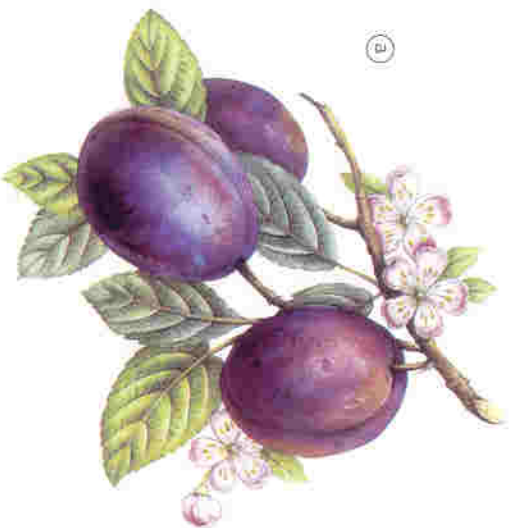

caladecor s.a.

DESCRIPCIÓN: CEREALISTA
9781153: CEREALISTA
0101100: CEREALISTA
0101100: CEREALISTA
770 - 850 ° C

(a)