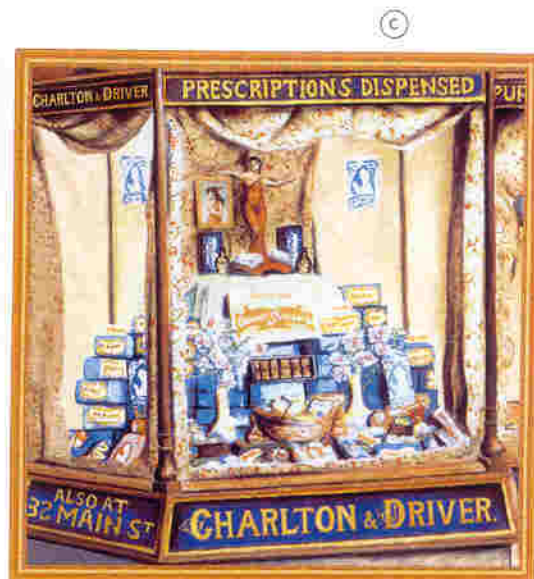

DEC.	70.249-A
DESCRIPCIÓN	MAIN STREET SHOP
TAMAÑOS	4 (del 1 al 4)
ESCENAS	3 (a, b, c)

Calcodecor

calcodecor s.a.

COLOR:	CERAMICA	770 - 850 ° C
FIRING:	CERAMIC	
GLAZING:	CERAMIQUE	
BRAND:	KERAMIK	

TAMAÑO SIZE TAILLE GRÖSSE	C.M.	ESCENA SCENE SCÈNE SZENE	
1	39,4 x 43,8	a	
2	19,5 x 29,3	a	
3	14,6 x 14,6	b, c	
4	9,8 x 9,8	b, c