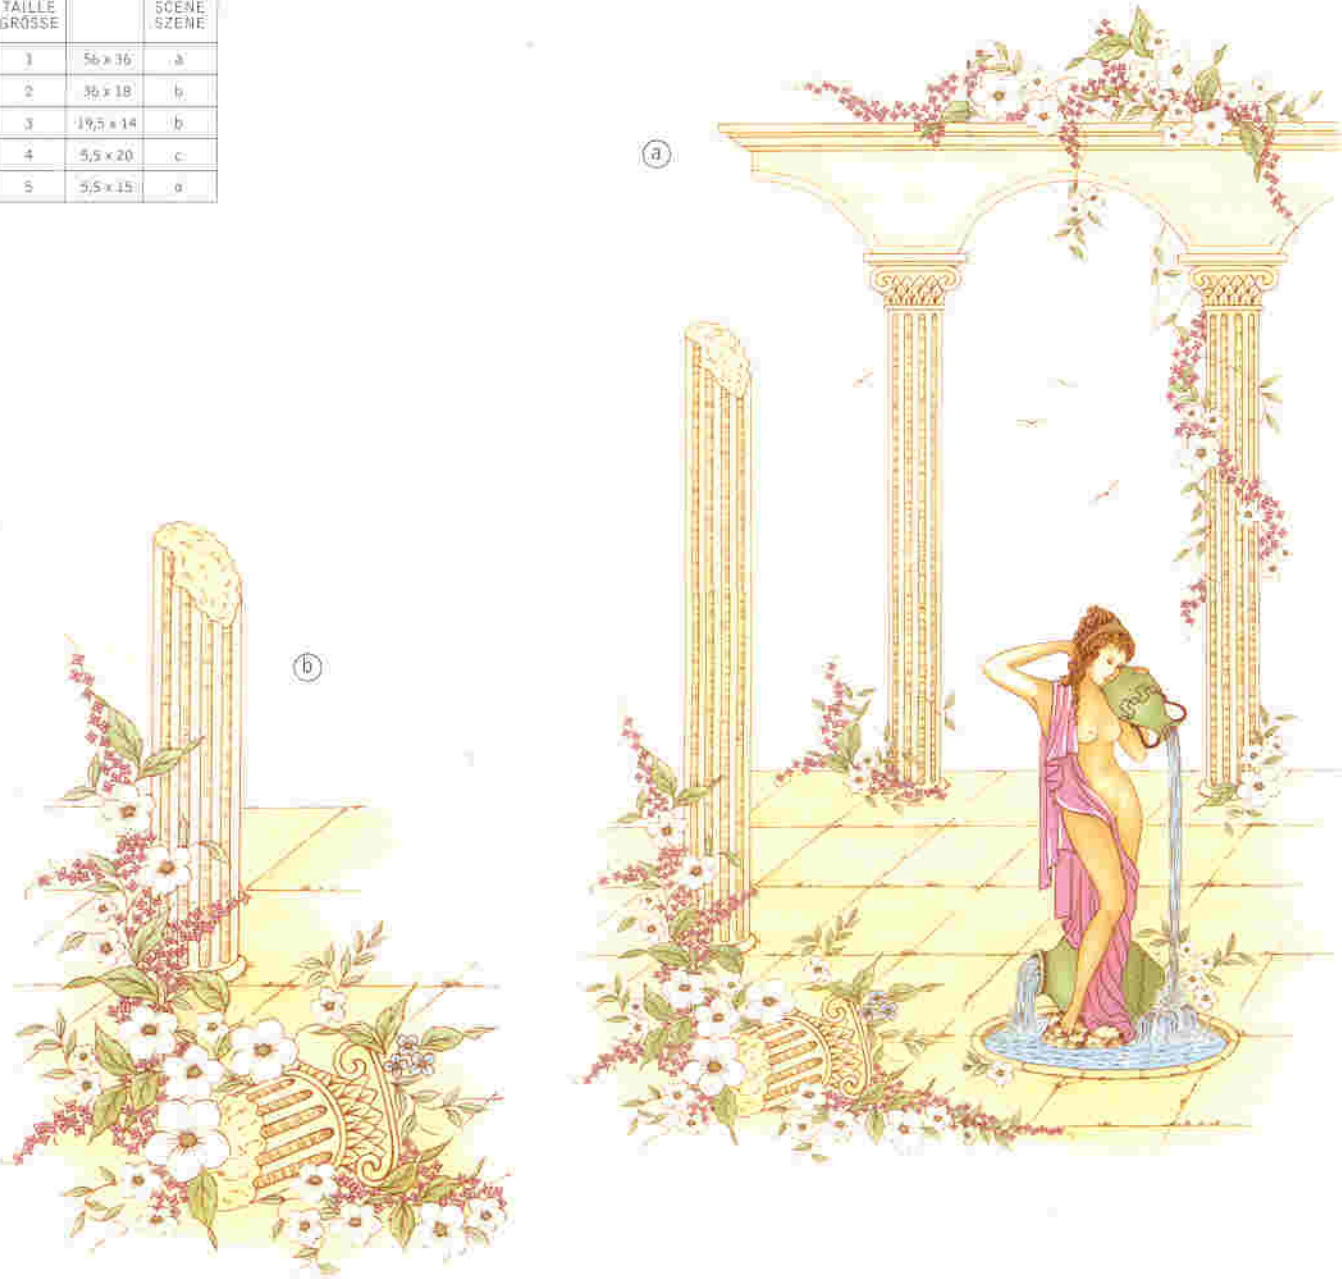

DEC:	70.007-A
DESCRIPCIÓN:	DAMA CON JARRO
TAMAÑOS:	5 (del 1 al 5)
ESCENAS:	4 (a, b, c, d)

Calcodecor

calcodecor s.a.

COCCIÓN:	CERAMICA:	770 - 850 ° C
FEUILLÉ:	CERAMIC:	
CUISISON:	CERAMIQUE:	
BRAND:	KERAMIK:	

VENTA:	POR MOTIVOS
SALE:	BY MOTIVES
VENTE:	PAR MOTIFS
VERKAUF:	PER STÜCK

TAMAÑO SIZE TAILLE GRÖSSE	C.M.	ESCENA SCENE SCÈNE SZENE
1	56 x 36	a
2	36 x 18	b
3	19,5 x 14	b
4	5,5 x 20	c
5	5,5 x 15	a