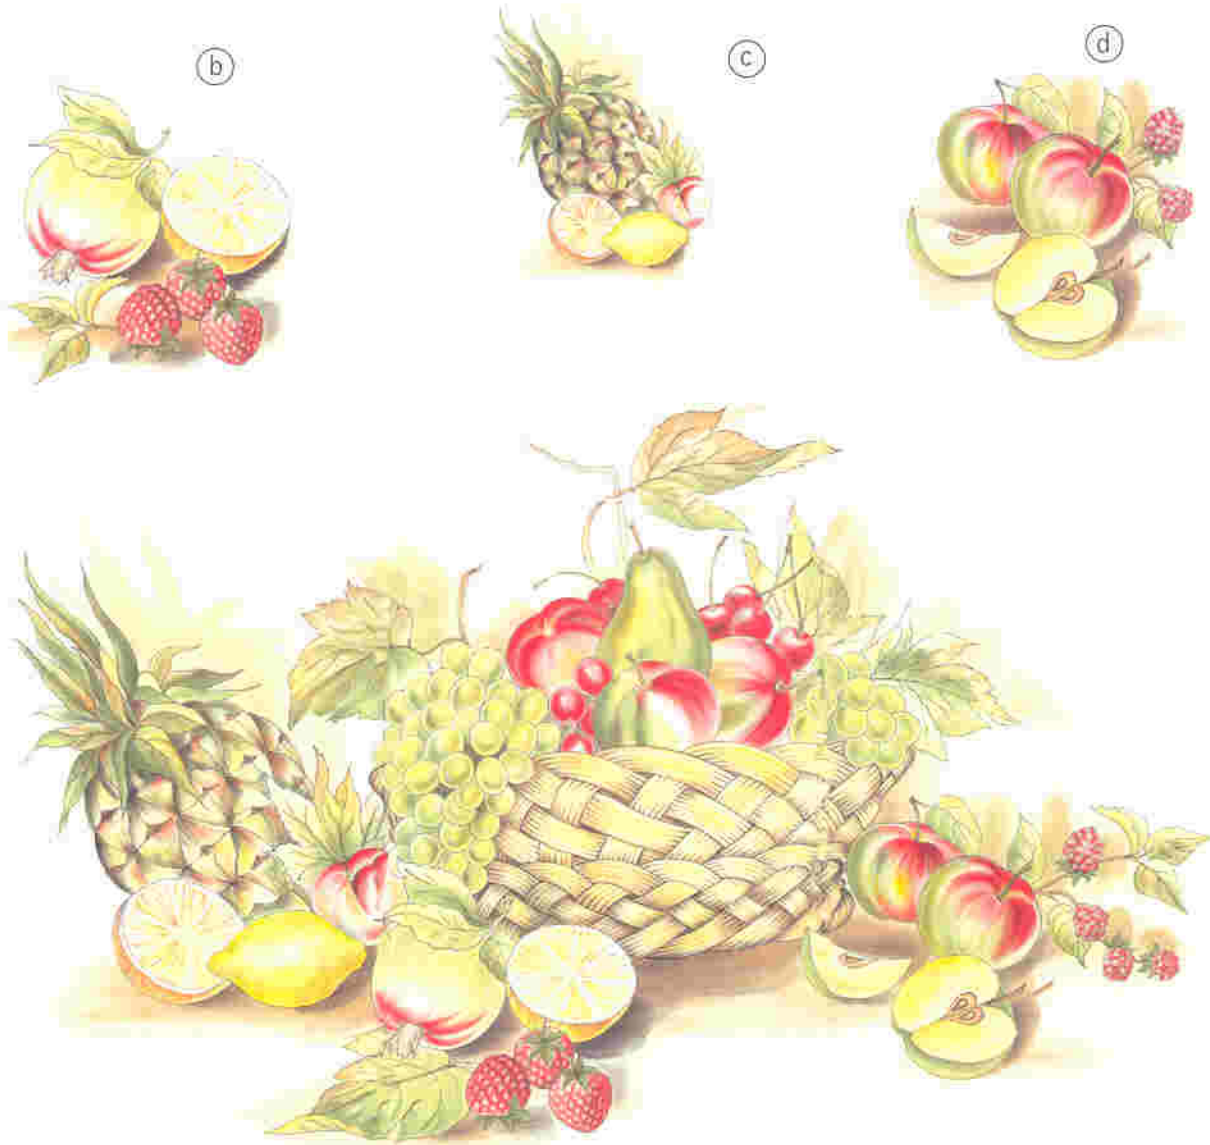

COMIDA FRUIT CUISSON FRUIT	CERAMIC CERAMIC CERAMIQUE KERAMIK	770 - 850 ° C

DEC.	54.725-A Todo Color
DESCRIPCIÓN	Bodegón Piña
TAMAÑO	2 (Panel, 3 individuales)
ESCENAS	4 (a, b, c, d)

(b)

(c)

(d)

(a)

VENTA:	POR HOJAS	
SALE:	BY SHEETS	
VENTE:	PAR FEUILLES	
VERKAUF:	PER BOGEN	
TAMAÑO HOJA:	CM.	
SHEET SIZE:	60x80	
DIMENSION DE FEUILLE:		
BOGENGRÖSSE:		
COMPOSICIÓN DE HOJA SHEET LAYOUT COMPOSITION DE FEUILLE BOGENEINTEILUNG		
NUM.	ELEMENTOS ITEMS ELEMENTS BESTANDTEILE	CM.
1	Panel	34x54
14	Individuales	13x13