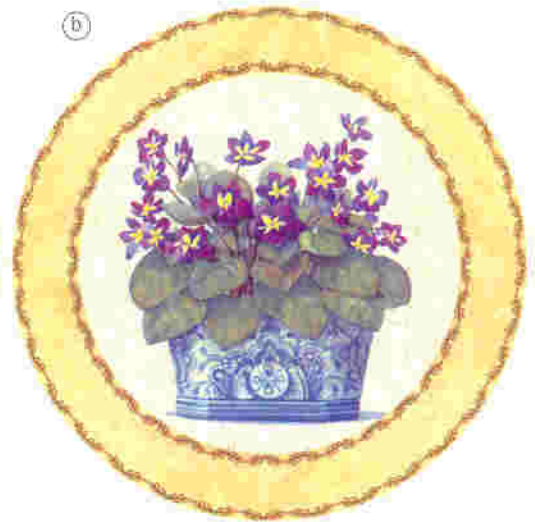

DEC.	70.159-A
DESCRIPCIÓN	AURORA
TAMAÑOS	12 (del 1 al 12)
ESCENAS	14 (a, b, c, d, e, f, g, h, i, j, k, l, m, n)

Calcodecor

calcodecor s.a.

CODICIO:	CERAMICKA	770 - 850 ° C
FIRING:	CERAMIC	
GRANDE:	CERAMIC	

VENTA: SALE: VENTE: VERKAUF:	POR MOTIVOS: BY MOTIVES PAR MOTIFS PER STÜCK	TAMAÑO SIZE TAILLE GRÖSSE	C.M.	ESCENA SCENE SCÈNE SZENE
		1	25	a, b, c, d
		2	19	a, b, c, d
		3	15	a, b, c, d
		4	7,5	a, b, c, d
		5	7,5	a, b, c, d
		6	8,5 x 19,5	e, f, g, h
		7	13	i, j, k, l
		8	10	i, j, k, l
		9	7,5	i, j, k, l
		10	5	i, j, k, l
		11	12 de 26	m
		12	1 x 57,5	n