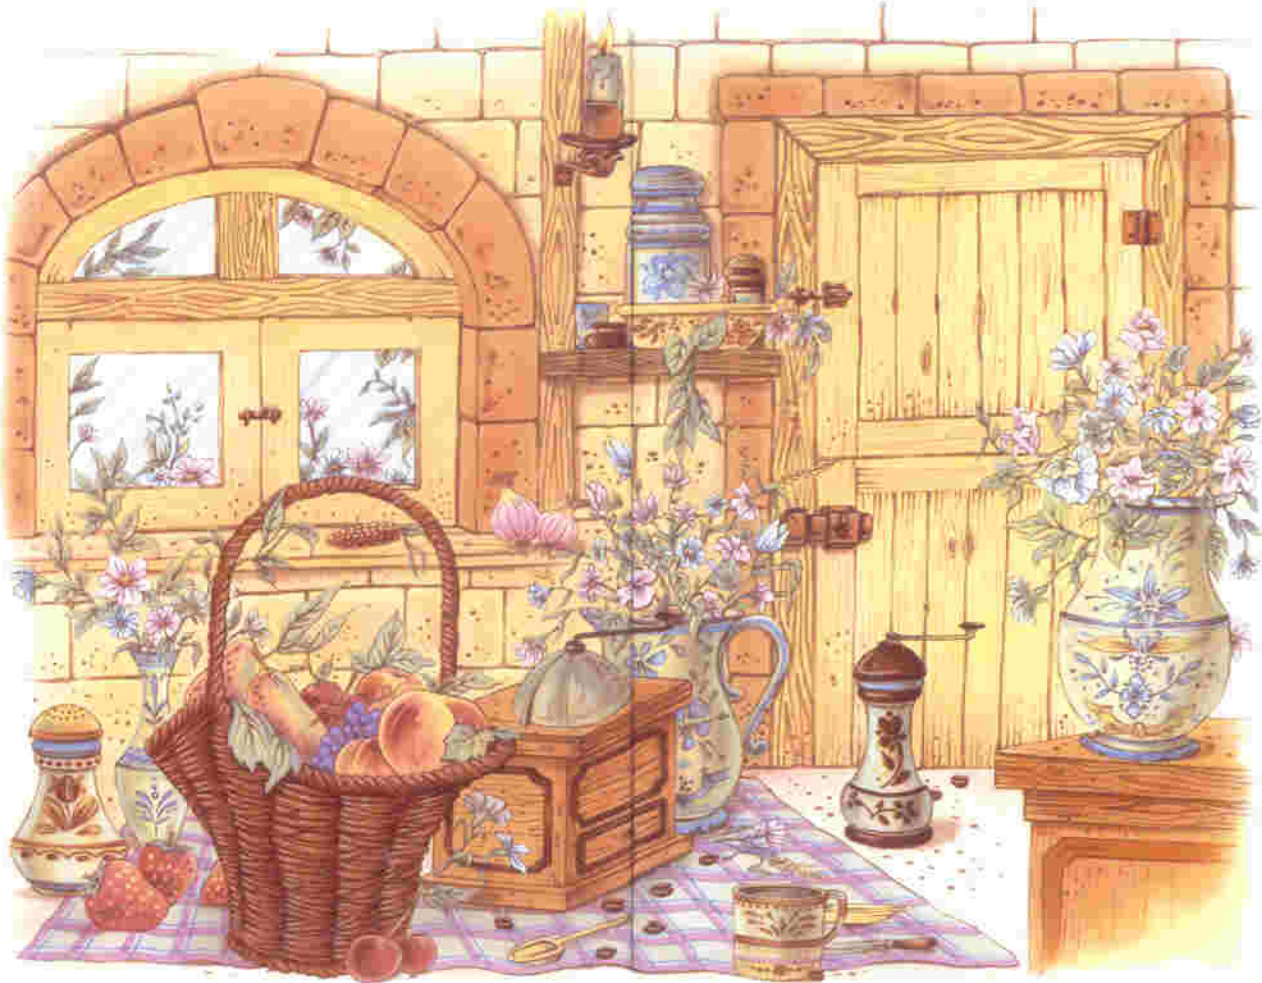

(a)

(b)

COCCIONI PIRINE CUISSON BRAND	CERAMICA CERAMIC CERAMIQUE KERAMIK	770 - 850 °C
--	---	--------------

DEC.	70.092-A
DESCRIPCIÓN	PROVIDENCE
TAMAÑOS	4 (del 1 al 4)
ESCENAS	4 (a, b, c, d)

(a)

VENTA:	POR MOTIVOS	
SALE:	BY MOTIVES	
VENTE:	PAR MOTIFS	
VERKAUF:	PER STÜCK	
TAMAÑO	C.M.	ESCENA
SIZE		SCENE
TAILLE		SCÈNE
GROSSE		SZENE
1	28 x 36	a
2	18 x 18	b, c, d
3	11 25	b, c, d
4	8 x 8	b, c, d