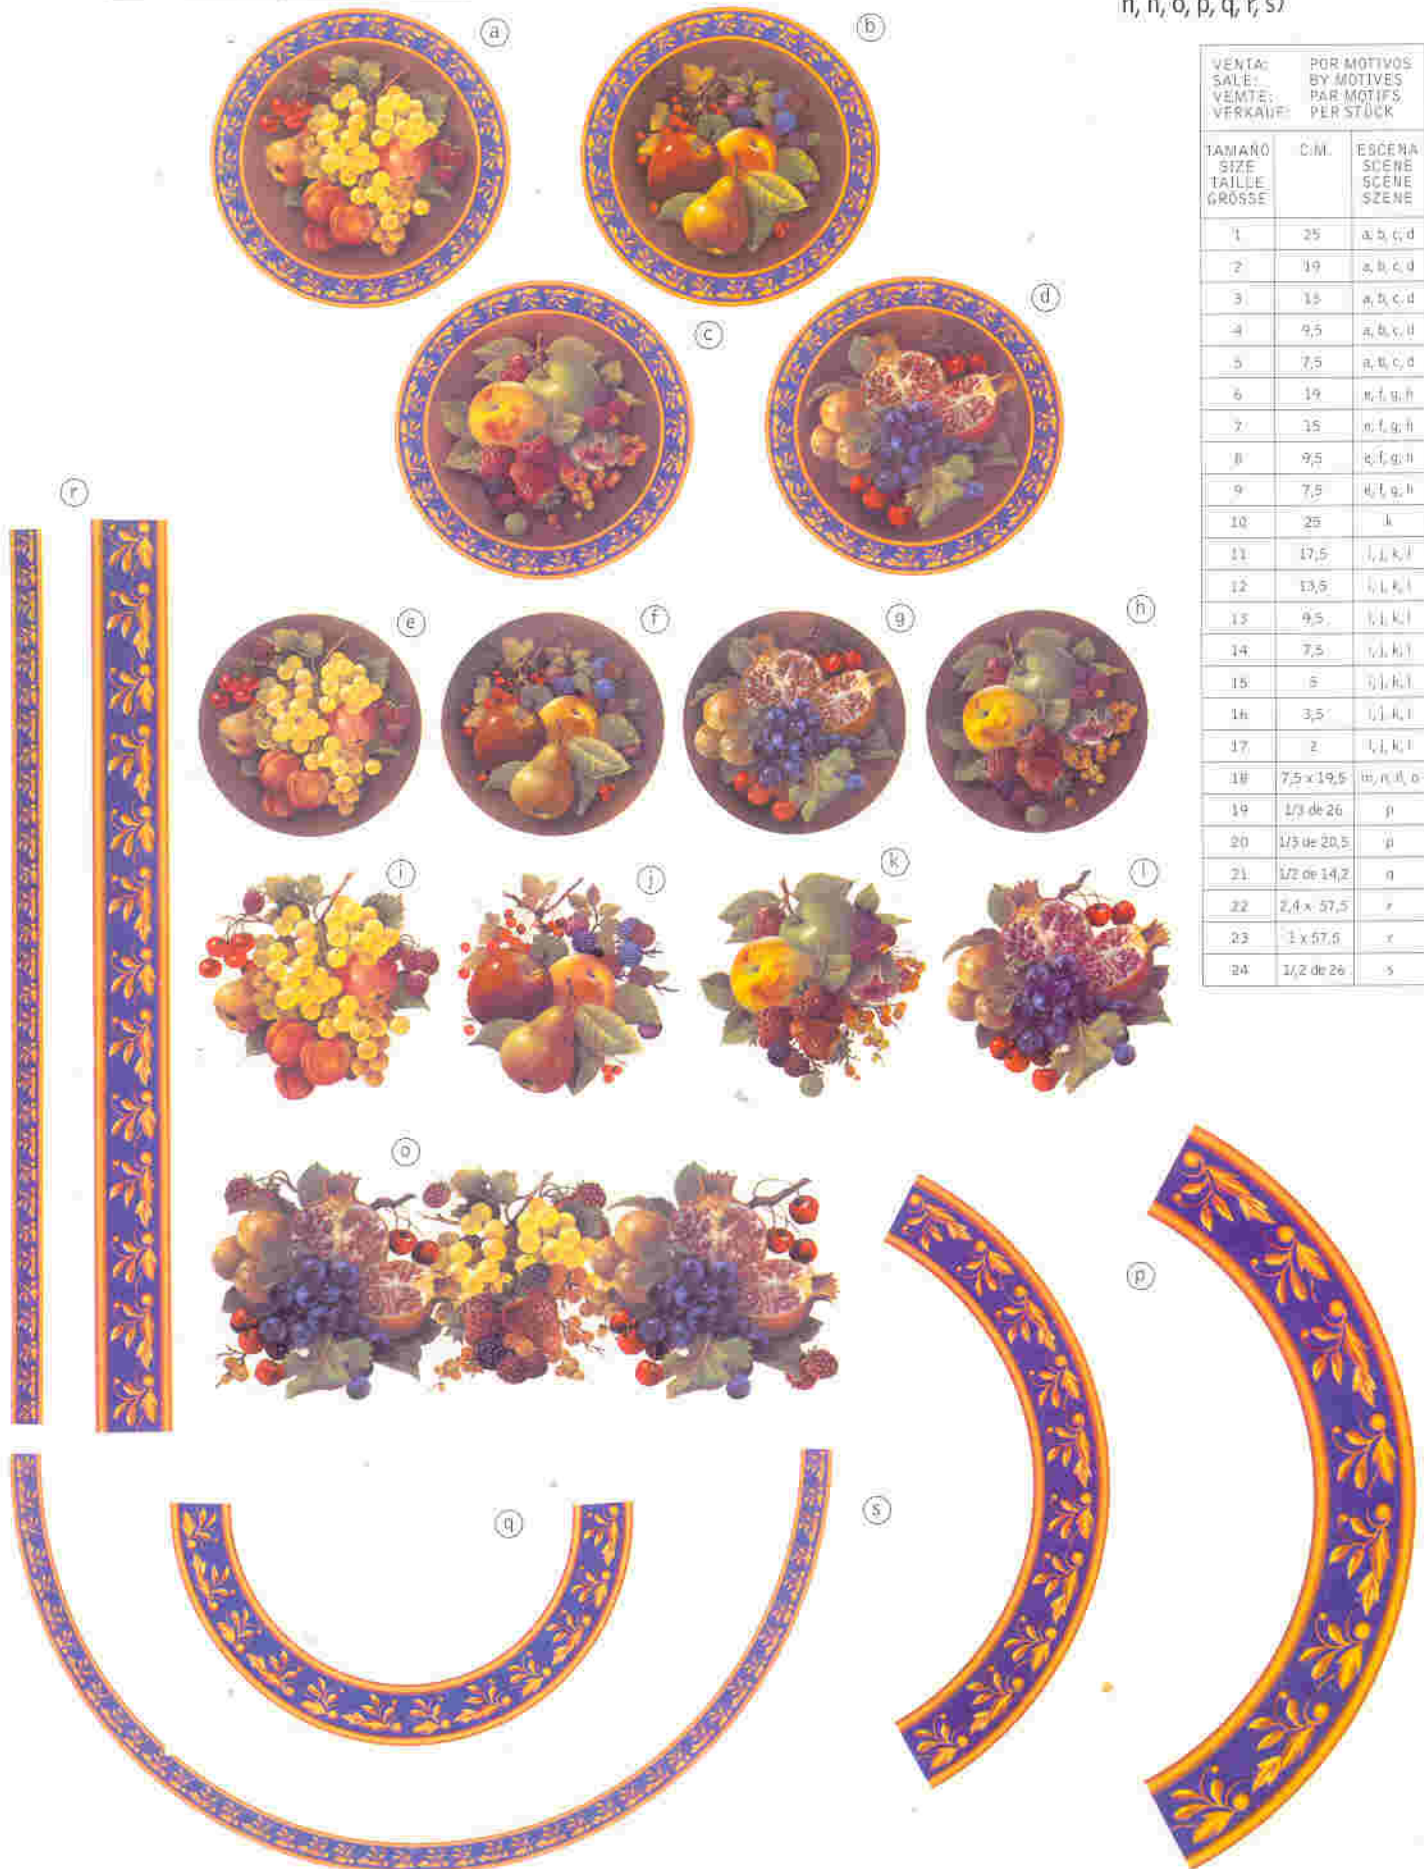

VENTA: SALE: VEMTE: VERKAUF:	POR MOTIVOS BY MOTIVES PAR MOTIFS PER STÜCK	ESCENA SCENE SCENE SZENE
TAMAÑO SIZE TAILLE GRÖSSE	C.M.	
1	25	a, b, c, d
2	19	a, b, c, d
3	15	a, b, c, d
4	9,5	a, b, c, d
5	7,5	a, b, c, d
6	19	m, l, n, ñ
7	15	m, l, n, ñ
8	9,5	m, l, n, ñ
9	7,5	m, l, n, ñ
10	25	k
11	17,5	i, j, k, l
12	13,5	i, j, k, l
13	9,5	i, j, k, l
14	7,5	i, j, k, l
15	5	i, j, k, l
16	3,5	i, j, k, l
17	2	i, j, k, l
18	7,5 x 19,5	m, n, ñ, o
19	1/3 de 26	p
20	1/3 de 20,5	p
21	1/2 de 14,2	q
22	2,4 x 57,5	r
23	1 x 57,5	r
24	1/2 de 26	s