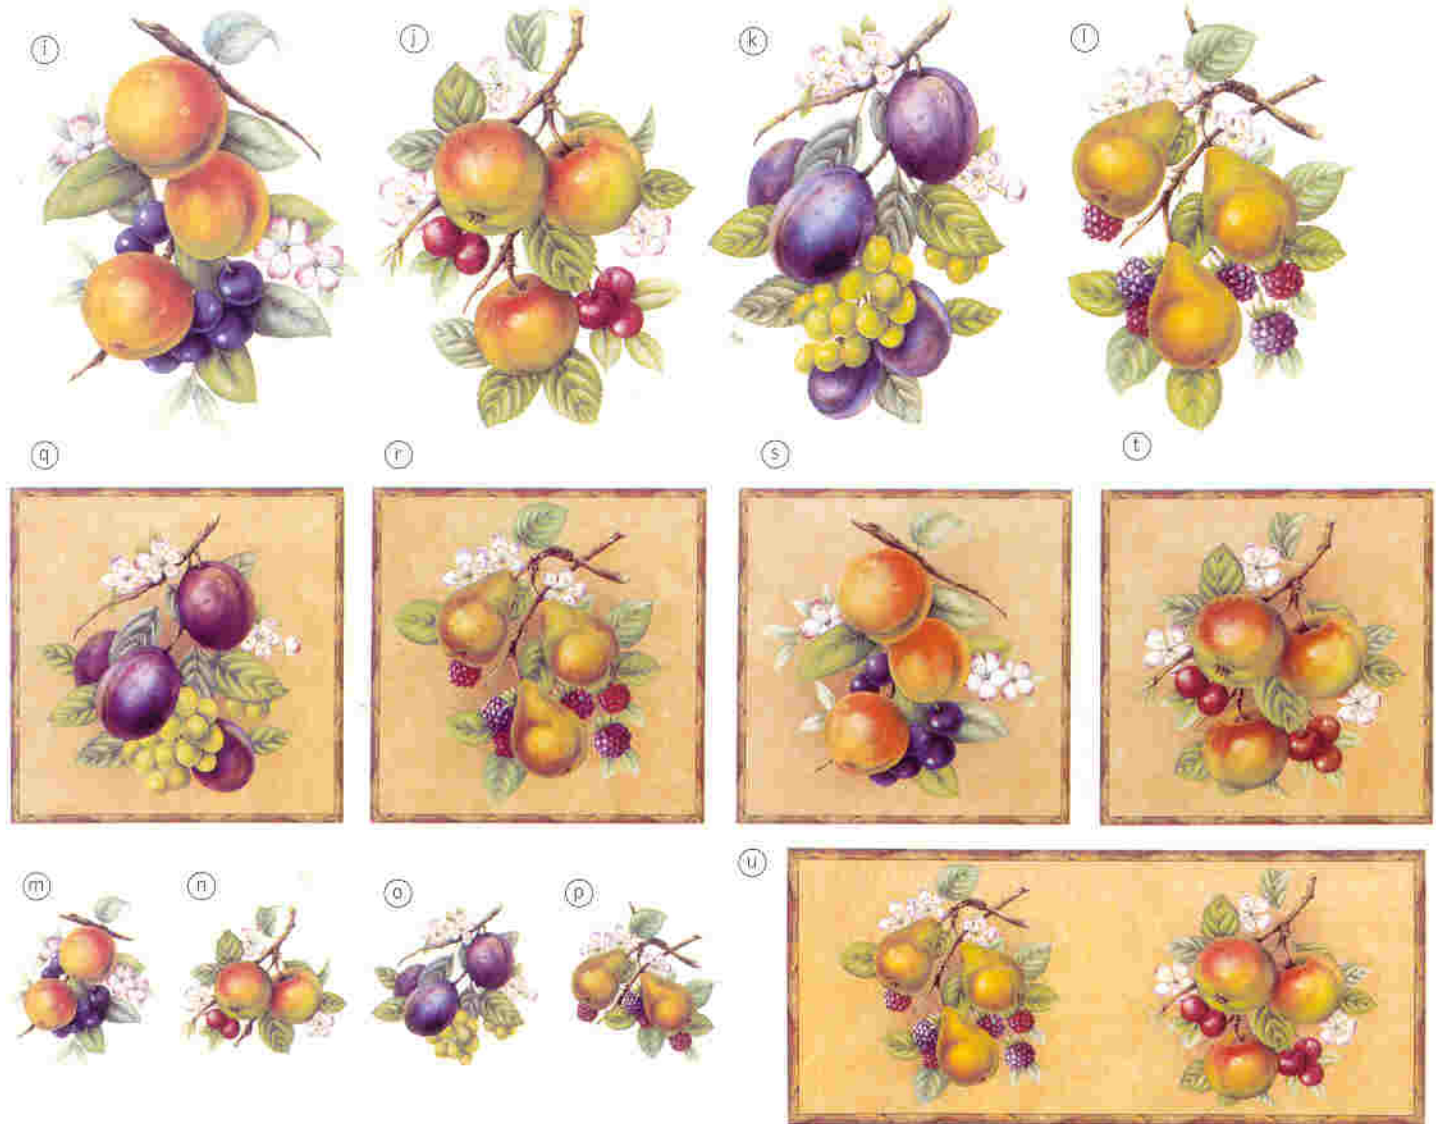

DEC. 70.223-A

DESCRIPCIÓN ALICIA

TAMAÑOS: 15 (del 1 al 15)

ESCENAS: 23 (a, b, c, d, e, f, g, h, i, j, k, l, m, n, ñ, o, p, q, r, s, t, u, v)

Calcodecor

calcodecor s.a.

COCCIPRI: CERAMICA
FIRING: CERAMIC
GLISSON: CERAMIQUE
BRAND: KERAMIK 770 - 850 ° C

TAMAÑO SIZE TAILLE GRÖSSE	C.M.	ESCENA SCENE SCÈNE SZENE
1	25	a, b, c, d
2	19	a, b, c, d
3	15	a, b, c, d
4	9,5	a, b, c, d
5	7,5	a, b, c, d
6	20,9 x 16,2	e, f, g, h
7	13,5	i, j, k, l
8	9,5	i, j, k, l
9	7,5	i, j, k, l
10	5	i, j, k, l
11	3,5	m, n, o, p
12	2	m, n, o, p
13	14,8 x 14,8	q, r, s, t
14	9,8 x 9,8	q, r, s, t
15	8,5 x 19,5	u, v