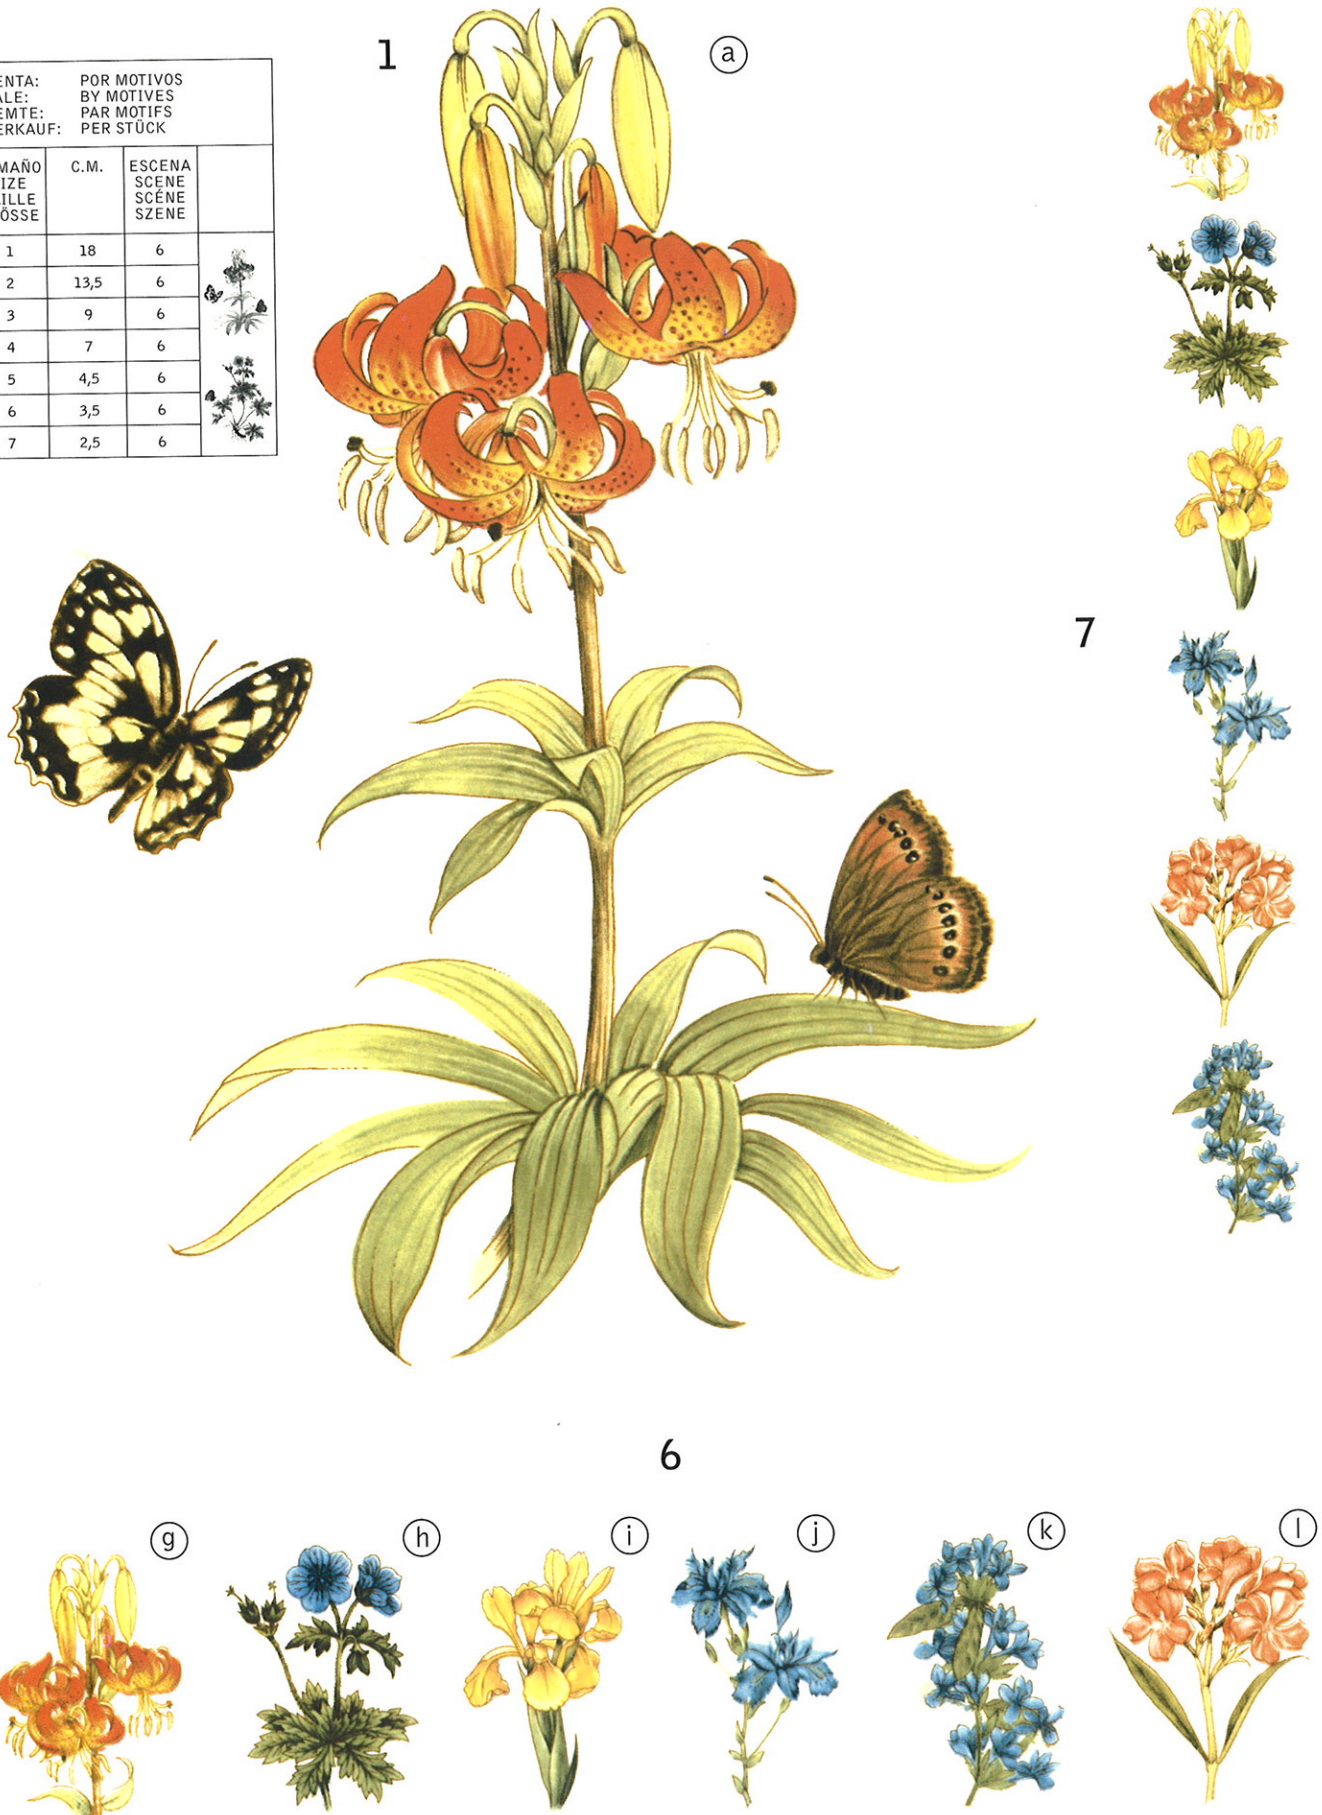

TAMAÑOS

7 (del 1 al 7)

ESCENAS

12 (a, b, c, d, e, f, g, h, i, j, k, l)

COCCIÓN: CERÁMICA
FIRING: CERAMIC
CUISSON: CÉRAMIQUE
BRAND: KERAMIK

820 - 860 ° C

TAMAÑO SIZE TAILLE GRÖSSE	C.M.	ESCENA SCENE SCÈNE SZENE	
1	18	6	
2	13,5	6	
3	9	6	
4	7	6	
5	4,5	6	
6	3,5	6	
7	2,5	6	