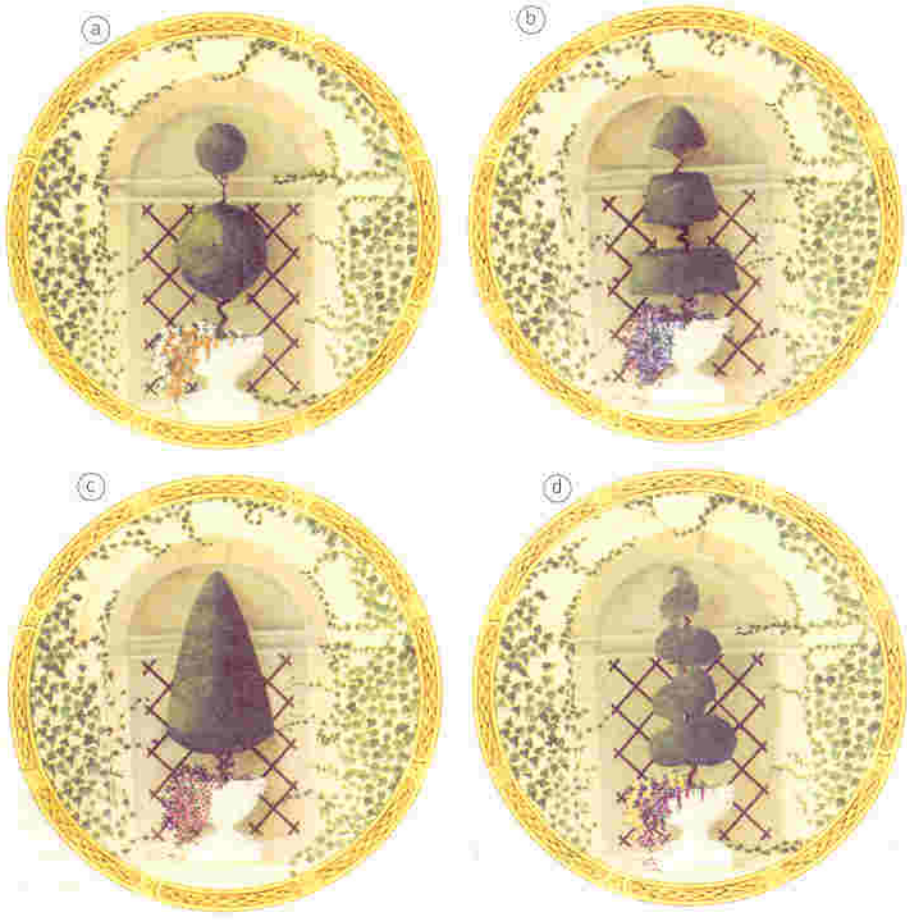

TAMAÑO SIZE TAILLE GROSSE	C.M.	ESCENA SCENE SCÈNE SZENE
1	25	a, b, c, d
2	19	a, b, c, d
3	15	a, b, c, d
4	9,5	a, b, c, d
5	7,5	a, b, c, d
6	13,5	e, f, g, h
7	10	e, f, g, h
8	7,5	e, f, g, h
9	5	e, f, g, h
10	3,5	e, f, g, h
11	8,5 x 19,5	i, j, k, l
12	12,8 x 26	ll
13	1 x 57,5	m
14	14,8 x 14,8	n, ñ, o, p
15	9,8 x 9,8	n, ñ, o, p
16	8,8 x 19,8	q
17	19	r, s, t, u