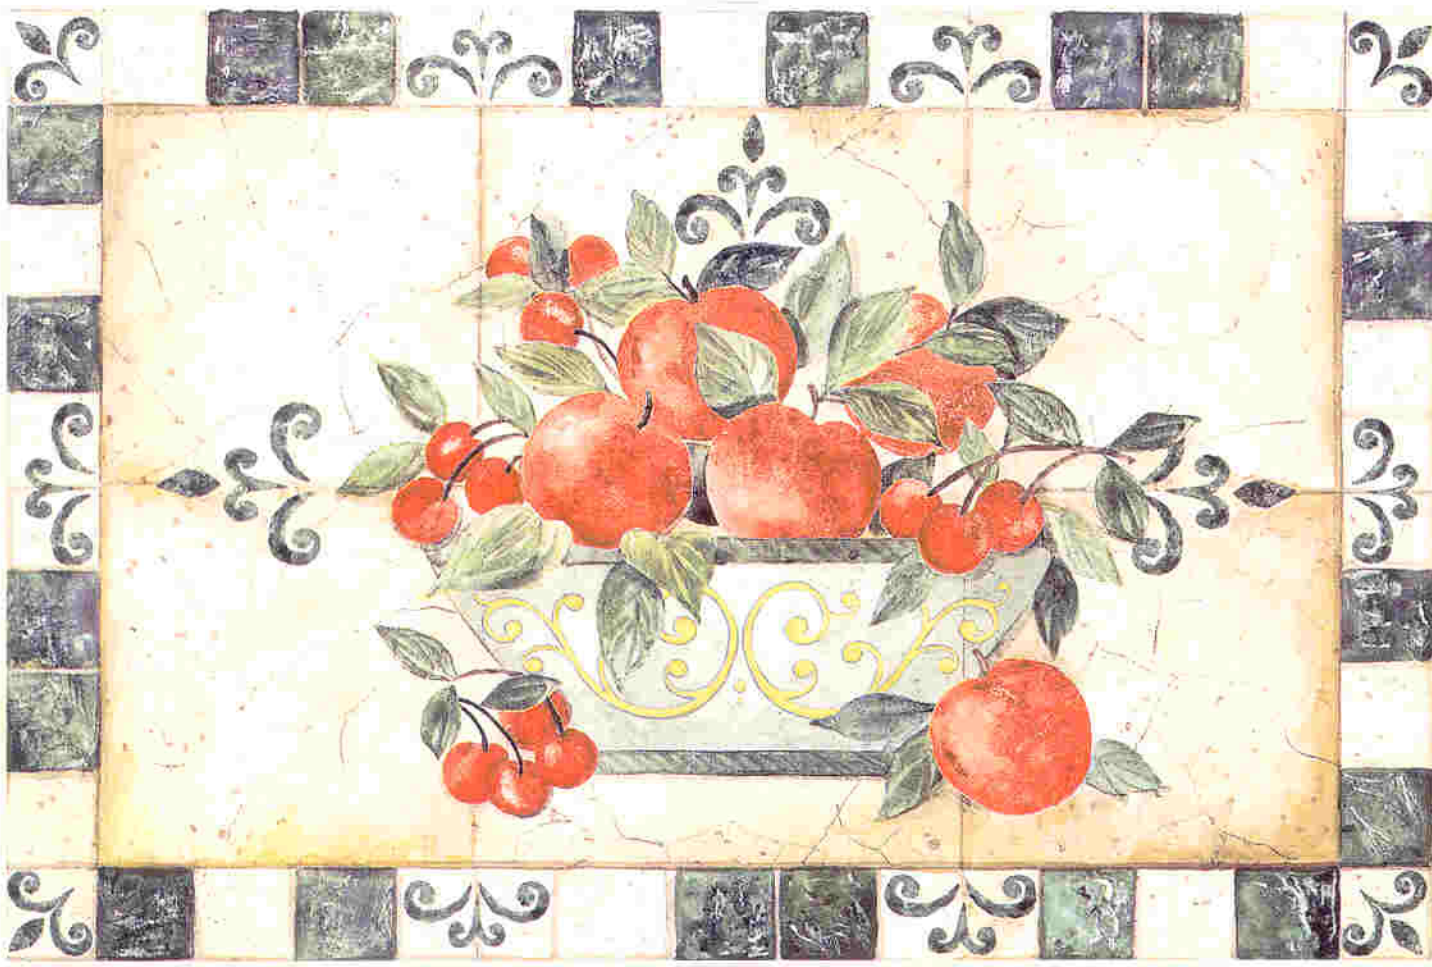

DEC.	70.196-A
DESCRIPCIÓN	CAPE ANN
TAMAÑOS	5 (del 1 al 5)
ESCENAS	6 (a, b, c, d, e, f)

Calcodecor

calcodecor s.a.

CUCCION FOUR CUISISON BRANDI	DE FORNIDA DE FURNIS CERAMIQUE KERAMIK	770 - 850 ° C

TAMAÑO SIZE TAILLE GRÖSSE	C.M.	ESCENA SCÈNE SCÈNE SZENE
1	29,6 x 19,8	a
2	18,8 x 14,8	b, c, d, e
3	9,8 x 9,8	b, c, d, e
4	5 x 14,8	f
5	5 x 14,8	f