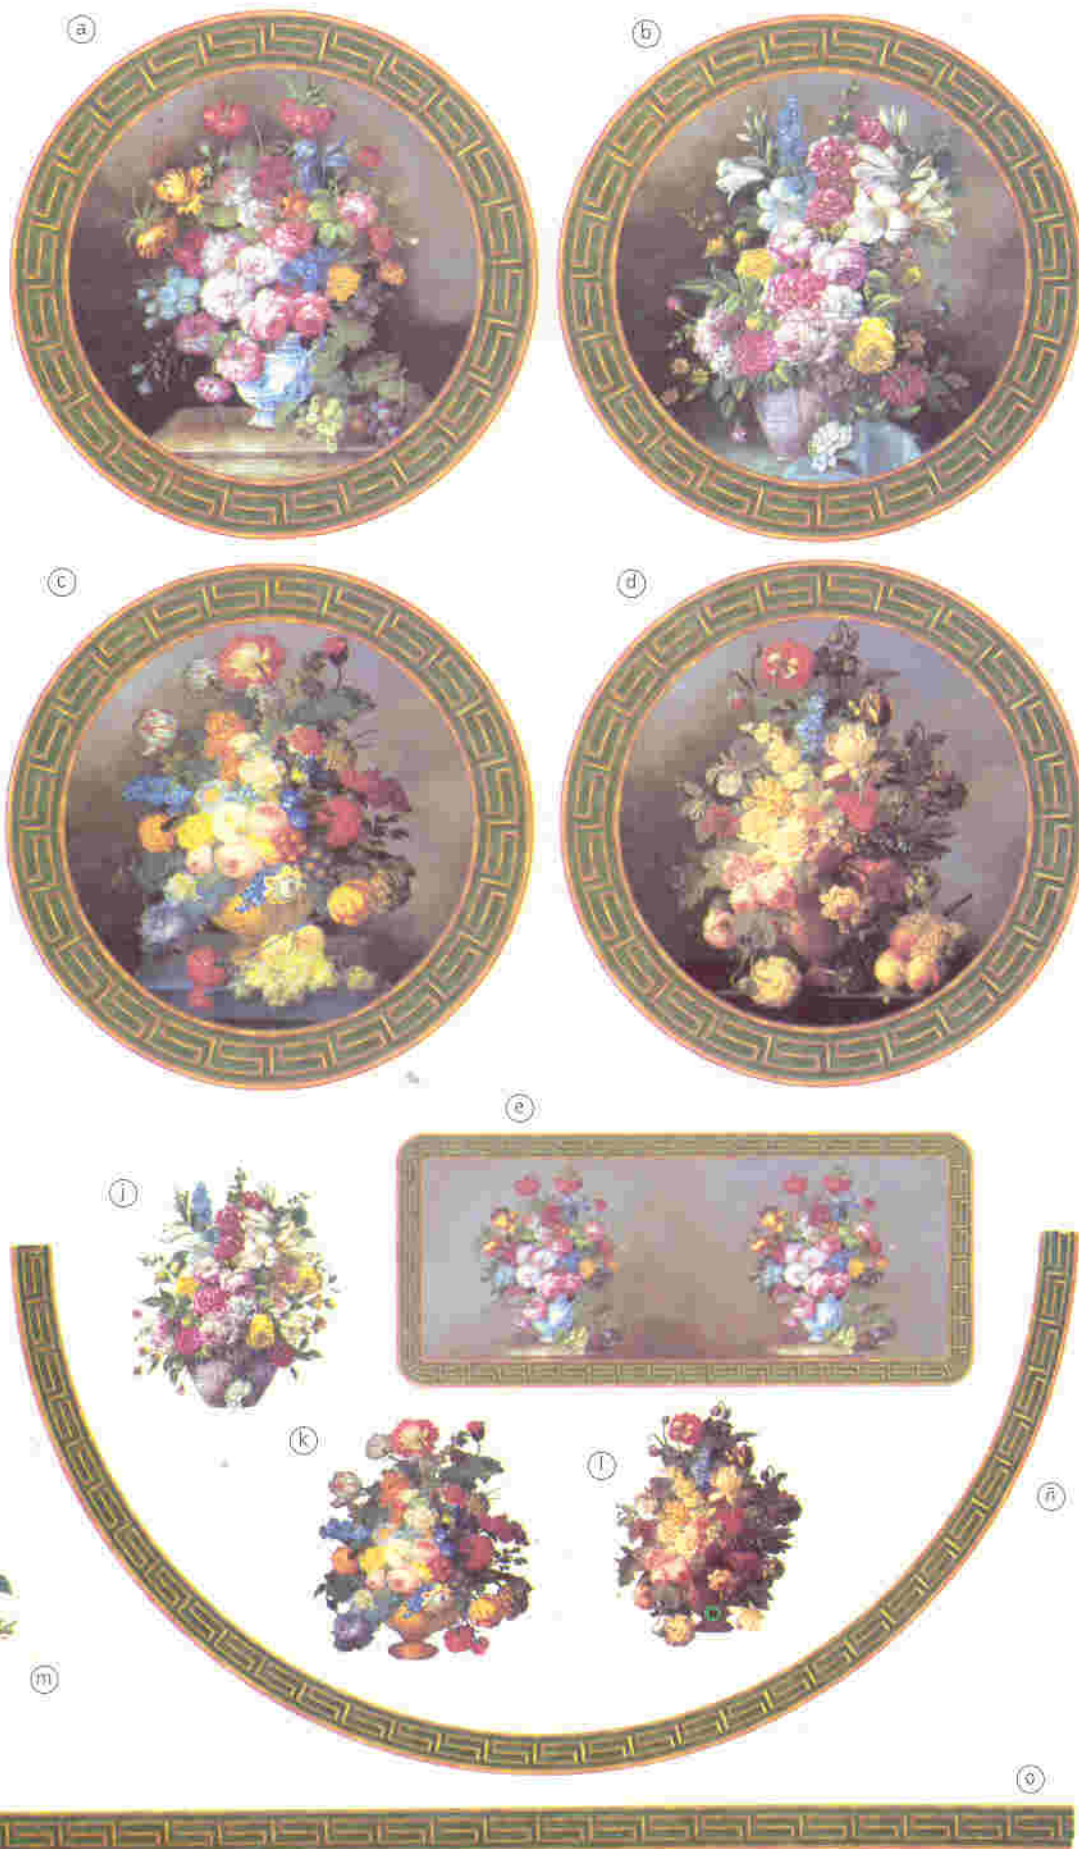

DEC.	70.157-A
DESCRIPCION	VANESA
TAMAÑOS	20 (del 1 al 20)
ESCENAS	16 (a, b, c, d, e, f, g, h, i, j, k, l, m, n, ñ, o)

Calcodecor

calcodecor s.a.

COCIENTE FRASCO CUSTODIO BRASO	ESRAMICA ZIRCONIO DERRAMIQUE XERAMIK	770 - 850 °C

VENTA: SALE: VENTE: VERKAUF:	POR MOTIVOS BY MOTIVES PAR MOTIFS PER STUCC	TAMAÑO SIZE TAILLE GRÖSSE	C.M.	ESCENA SCENE SCÈNE SZENE
1	a, b, c, d	25		
2	a, b, c, d	19		
3	a, b, c, d	15		
4	a, b, c, d	9,5		
5	a, b, c, d	7,5		
6	e, f, g, h	8,5 x 19,5		
7	i, j, k, l	13		
8	i, j, k, l	10		
9	i, j, k, l	7,5		
10	i, j, k, l	5		
11	i, j, k, l	3,5		
12	m	16,5		
13	m	13		
14	m	10,5		
15	m	7,5		
16	m	5		
17	m	3,5		
18	n	1,7		
19	ñ	1/2 de 26		
20	o	1 x 57,5