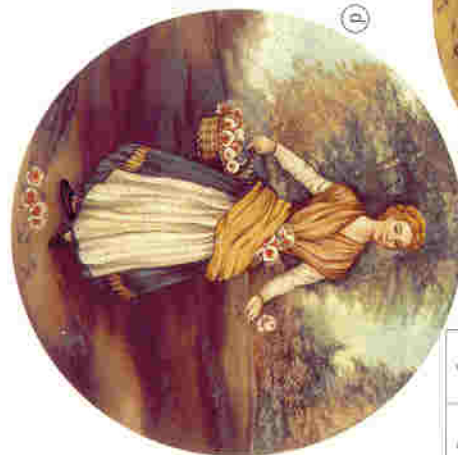

(d)

DEC

70.229 - A

DESCRIPTION

ANJANAS

TAMANOIS

6 (del I al 6)

ESCIENAS

4 (a, b, c, d)

VENTA: SALE BY MOTIFS: VERTE: PAR MOTIFS VERFAUFE: PER STÜCK	POP. MOTIVOS BY MOTIFS PAR MOTIFS PER STÜCK	TAMANO SIZE TAILLE GRÖSSE	C.M.	ESCIENA SCENE SCENE SZENE	
1	25	a, b, c, d			
2	19	a, b, c, d			
3	15	a, b, c, d			
4	9,5	a, b, c, d			
5	7,5	a, b, c, d			
6	5	a, b, c, d