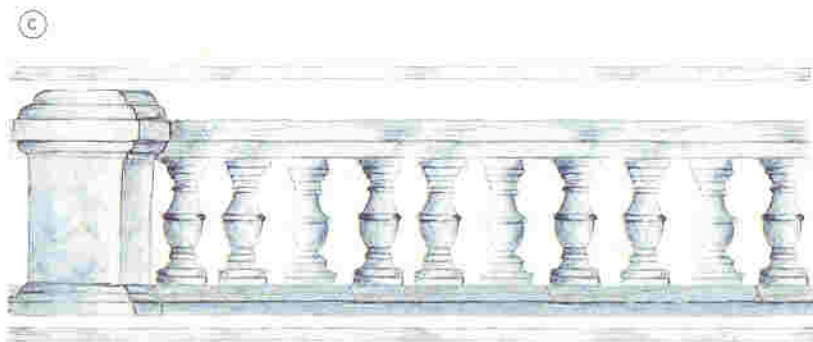

DEC.	70.173-A
DESCRIPCIÓN	ALBA
TAMAÑOS	5 (del 1 al 5)
ESCENAS	3 (a, b, c)

Calcodecor

calcodecor s.a.

COCIÓN FIRING CUISISON BRAND	CERÁMICA CERAMIC CERAMIQUE KERAMIK	770 - 850 ° C

VENTA: SALE: VEMTE: VERKAUF:	POR MOTIVOS BY MOTIVES PAR MOTIFS PER STÜCK	
TAMAÑO SIZE TAILLE GRÖSSE	C.M.	ESCENA SCENE SCÈNE SZENE
1	37,5 x 57,5	a
2	18 x 23	b
3	13,7 x 17,5	b
4	6,8 x 19,8	c
5	5,1 x 14,8	c

(a)

(b)

(c)