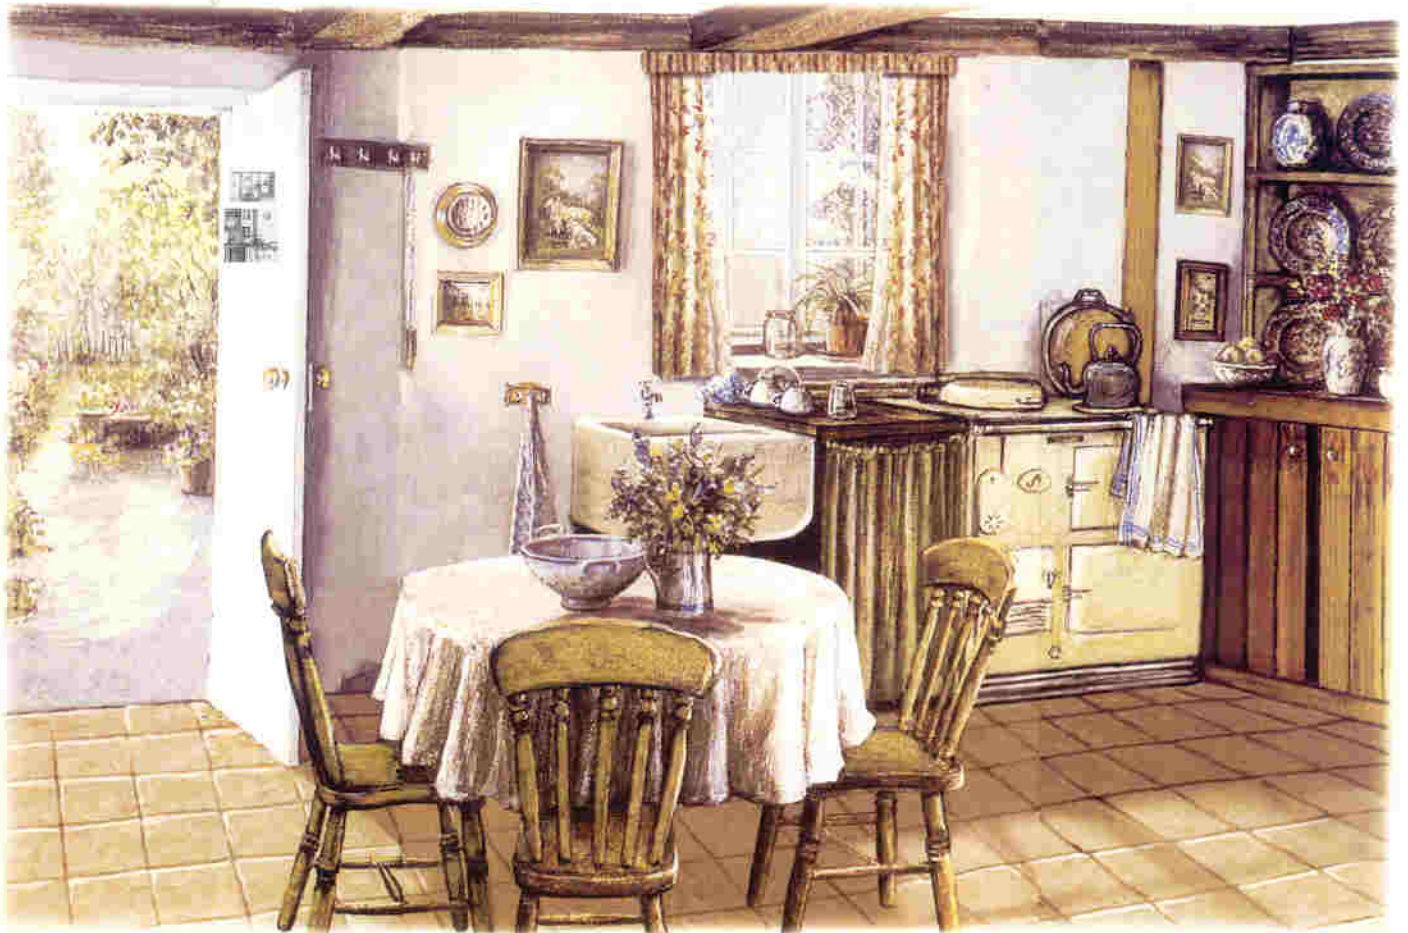

DEC	70.251-A
DESCRIPCIÓN	DEVONSHIRE
TAMAÑOS	3 (del 1 al 3)
ESCENAS	3 (a, b, c)

Calcodecor

calcodecor s.a.

COCCION FIRING:	CERAMIC CERAMIK:	770 - 850 ° C
CUTISSON: BRAND:	CERAMIQUE KERAMIK:	

(a)

(b)