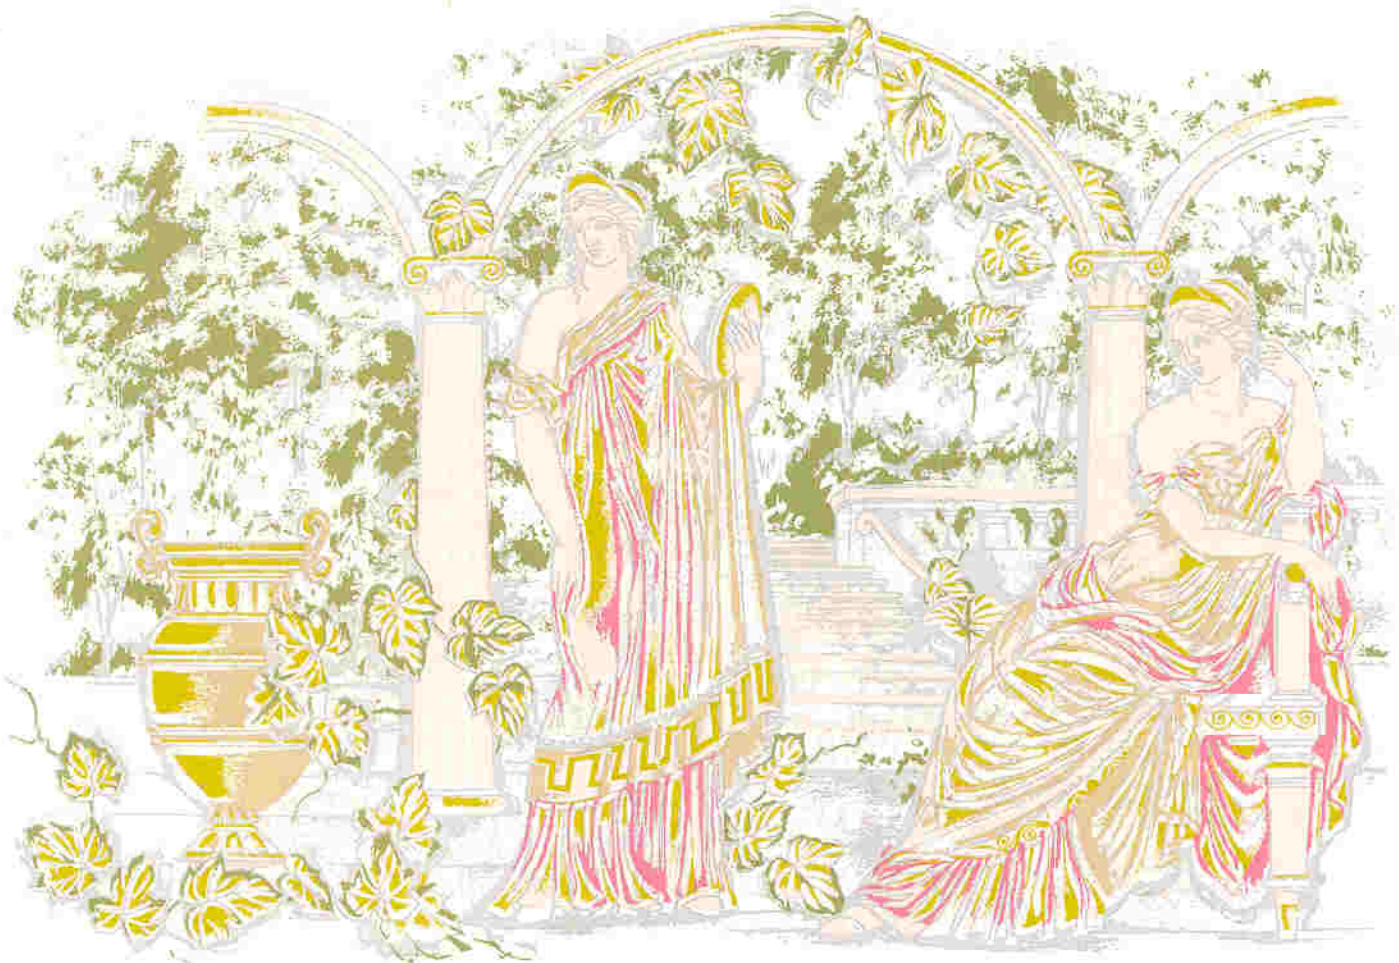

DEC.	70.247-AE
DESCRIPCIÓN	CRETA
TAMAÑOS	3 (del 1 al 3)
ESCENAS	2 (a, b)

Calcedean

calcodecor s.a.

NOTA: NOTE: NOTIZIONE: BEMERKUNG:	ORO BRILLANTE BRIGHT GOLD OR BRILLIANT GOLD GLANZEND	COCCIÓN: FRUITS: CUISSON: BRAND:	CERÁMICA CERAMIC CÉRAMIQUE KERAMIK	770 - 850 °C

VENTA: SALE: VENTE: VERKAUF:	POR MOTIVOS BY MOTIVES PAR MOTIFS PER STÜCK
TAMAÑO SIZE TAILLE GRÖSSE	C.M. ESCENA SCENE SCENE
1	24,5 x 36,5 a
2	19,5 x 13,9 b
3	14,5 x 10,4 b

Amarillo = Oro
Most of the yellows are printed in gold.

Columns = Bianco rilievo
Columns are printed in an slight white relief.

(b)

(a)