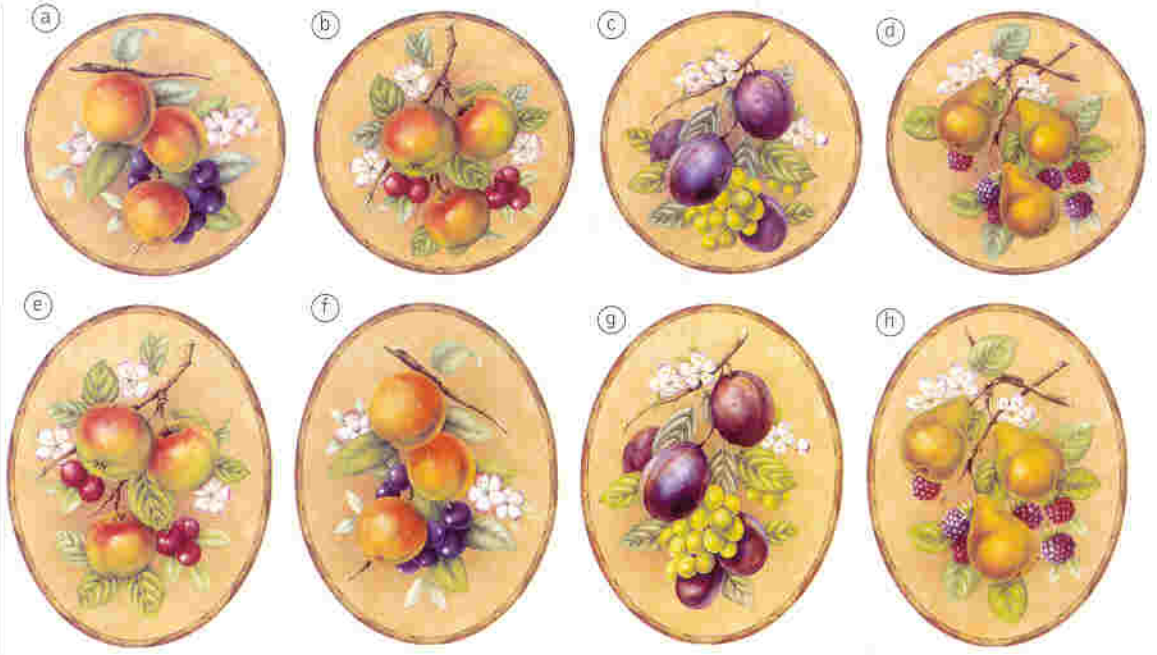

DEC. 70.223-A

DESCRIPCIÓN ALICIA

TAMAÑOS: 15 (del 1 al 15)

ESCENAS: 23 (a, b, c, d, e, f, g, h, i, j, k, l, m, n, ñ, o, p, q, r, s, t, u, v)

Calcodecor

calcodecor s.a.

COCCIPRI: CERAMICA
FIRING: CERAMIC
GLISSON: CERAMIQUE
BRAND: KERAMIK 770 - 850 ° C

TAMAÑO SIZE TAILLE GRÖSSE	C.M.	ESCENA SCENE SCÈNE SZENE
1	25	a, b, c, d
2	19	a, b, c, d
3	15	a, b, c, d
4	9,5	a, b, c, d
5	7,5	a, b, c, d
6	20,9 x 16,2	e, f, g, h
7	13,5	i, j, k, l
8	9,5	i, j, k, l
9	7,5	i, j, k, l
10	5	i, j, k, l
11	3,5	m, n, o, p
12	2	m, n, o, p
13	14,8 x 14,8	q, r, s, t
14	9,8 x 9,8	q, r, s, t
15	8,5 x 19,5	u, v